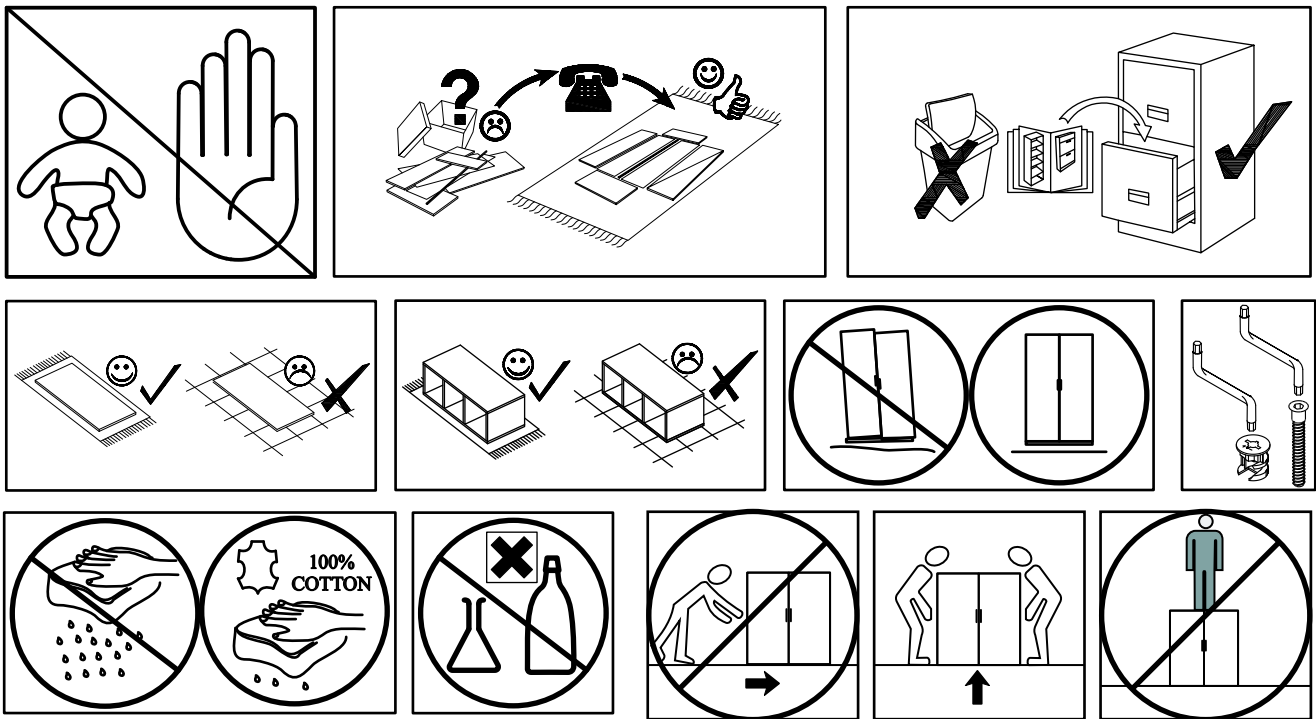

# ROMANCE 83-429

RYS	DŁ	SZ		SZT
NO	Dim.		Col.-No	Qty
1	802	802	1	1
2	802	802	1	1
3P	356	80	1	2
3L	356	80	1	2
4P	356	150	1	2
4L	356	150	1	2
5	597	356	1	2
6	468	356	1	1
7	597	126	1	2
8	396	350	1	4

90 min

A1 x42 	B4 x20 	B5 x20  ø15x12	G20 x8 	G2 x1 
B11 x32 Ø7x50 	G5 x16 	G4 x16 	CN1 x4 L=160mm 	UP16 x8 UPØ4x35 
E1 x8 Ø26 H=0 	D10 x16 USØ3,5x13 	E2 x8 H=0 	I11 x4 	D11 x4 USØ3,5x25 