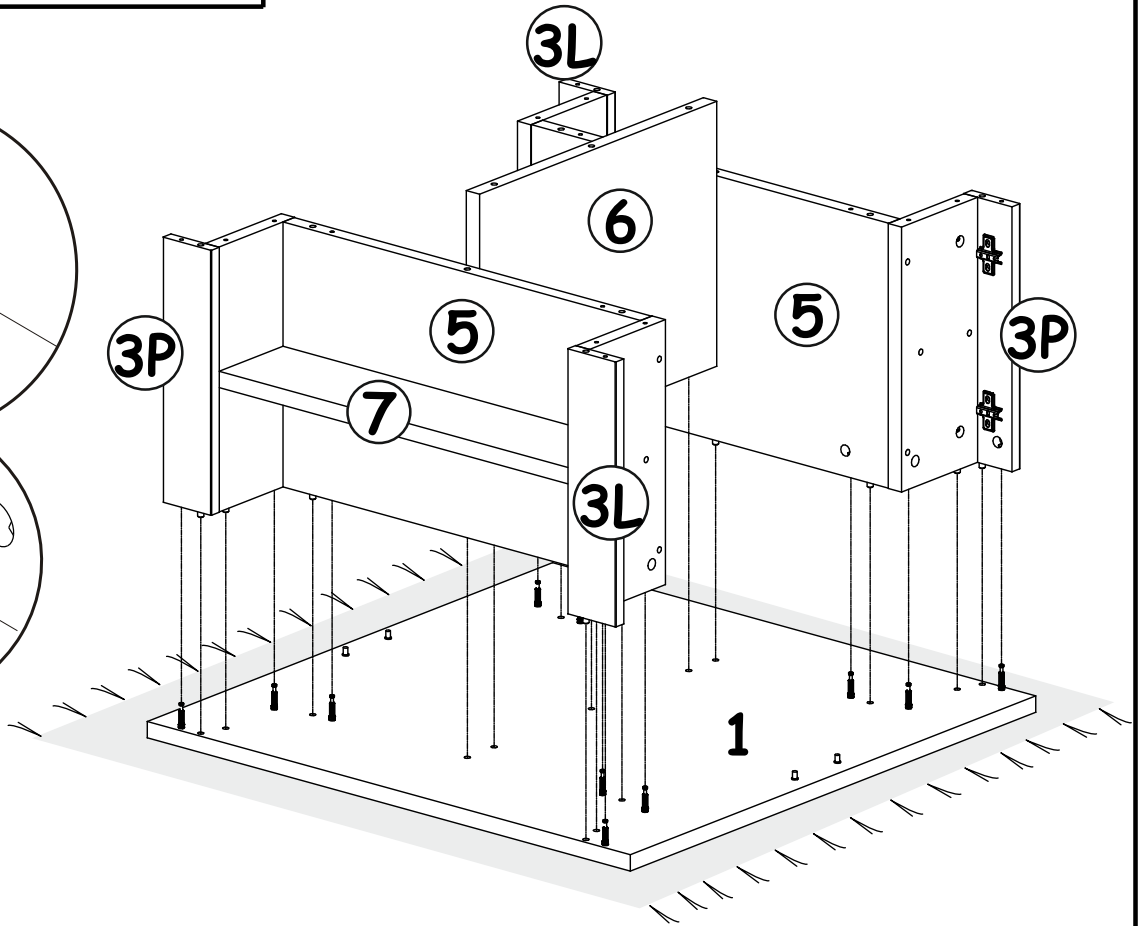

# ROMANCE 83-429

RYS	DŁ	SZ		SZT
NO	Dim.		Col.-No	Qty
1	802	802	1	1
2	802	802	1	1
3P	356	80	1	2
3L	356	80	1	2
4P	356	150	1	2
4L	356	150	1	2
5	597	356	1	2
6	468	356	1	1
7	597	126	1	2
8	396	350	1	4

90 min

A1 x42 	B4 x20 	B5 x20  ø15x12	G20 x8 	G2 x1 
B11 x32 Ø7x50 	G5 x16 	G4 x16 	CN1 x4 L=160mm 	UP16 x8 UPØ4x35 
E1 x8 Ø26 H=0 	D10 x16 USØ3,5x13 	E2 x8 H=0 	I11 x4 	D11 x4 USØ3,5x25 

1

2

3

4

5

6

7

8