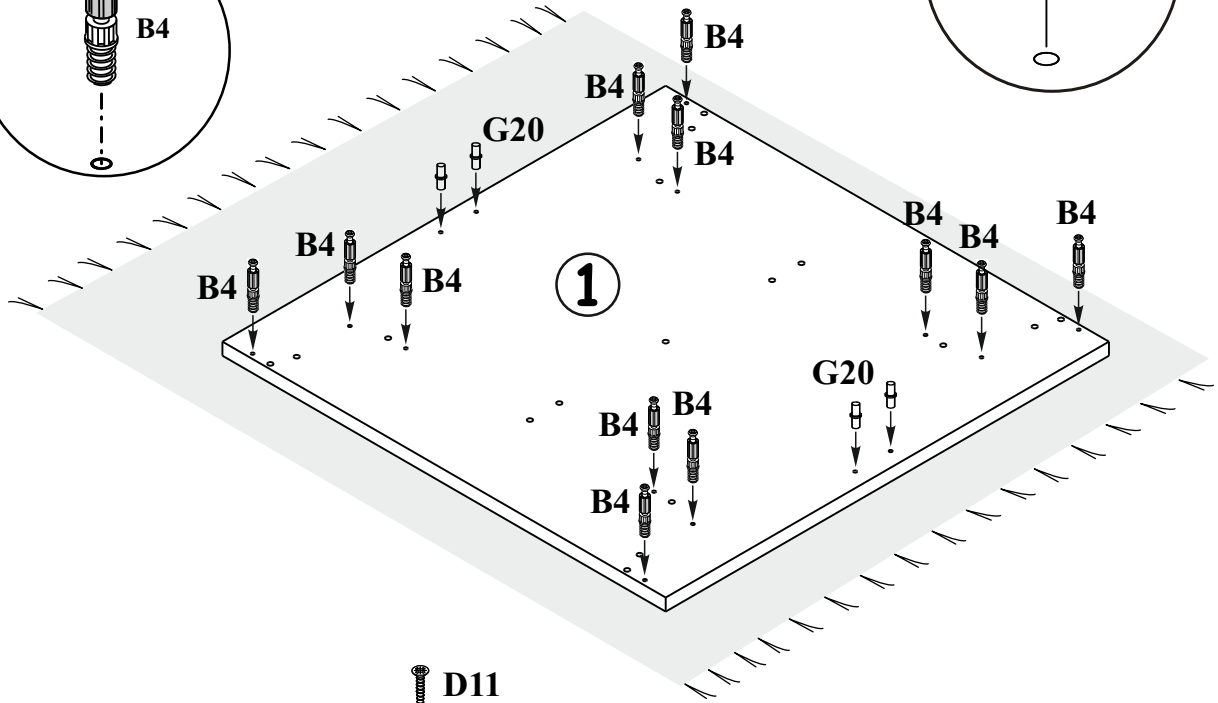

# ROMANCE 83-429

RYS	DŁ	SZ		SZT
NO	Dim.		Col.-No	Qty
1	802	802	1	1
2	802	802	1	1
3P	356	80	1	2
3L	356	80	1	2
4P	356	150	1	2
4L	356	150	1	2
5	597	356	1	2
6	468	356	1	1
7	597	126	1	2
8	396	350	1	4

90 min

A1 x42 	B4 x20 	B5 x20  ø15x12	G20 x8 	G2 x1 
B11 x32 Ø7x50 	G5 x16 	G4 x16 	CN1 x4 L=160mm 	UP16 x8 UPØ4x35 
E1 x8 Ø26 H=0 	D10 x16 USØ3,5x13 	E2 x8 H=0 	I11 x4 	D11 x4 USØ3,5x25 

1

2

3

4

5

6

7

8