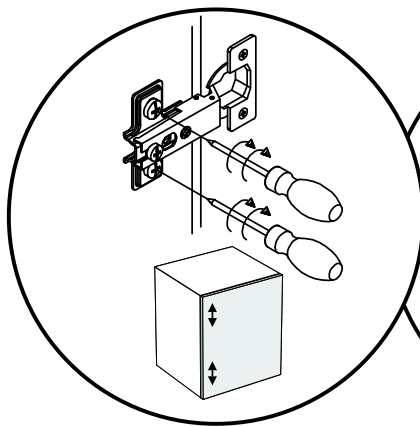

# ROMANCE 83-429

RYS	DŁ	SZ		SZT
NO	Dim.		Col.-No	Qty
1	802	802	1	1
2	802	802	1	1
3P	356	80	1	2
3L	356	80	1	2
4P	356	150	1	2
4L	356	150	1	2
5	597	356	1	2
6	468	356	1	1
7	597	126	1	2
8	396	350	1	4

90 min

A1 x42 	B4 x20 	B5 x20  ø15x12	G20 x8 	G2 x1 
B11 x32 Ø7x50 	G5 x16 	G4 x16 	CN1 x4 L=160mm 	UP16 x8 UPØ4x35 
E1 x8 Ø26 H=0 	D10 x16 USØ3,5x13 	E2 x8 H=0 	I11 x4 	D11 x4 USØ3,5x25 

1

2

3

4

5

6

7

8