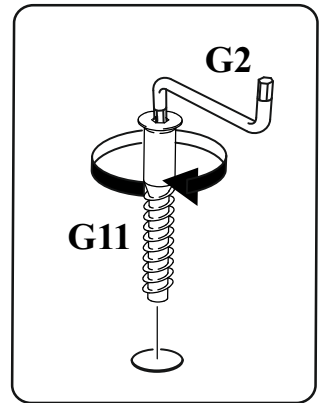

# ROMANCE 83-429

RYS	DŁ	SZ		SZT
NO	Dim.		Col.-No	Qty
1	802	802	1	1
2	802	802	1	1
3P	356	80	1	2
3L	356	80	1	2
4P	356	150	1	2
4L	356	150	1	2
5	597	356	1	2
6	468	356	1	1
7	597	126	1	2
8	396	350	1	4

90 min

A1 x42 	B4 x20 	B5 x20  ø15x12	G20 x8 	G2 x1 
B11 x32 Ø7x50 	G5 x16 	G4 x16 	CN1 x4 L=160mm 	UP16 x8 UPØ4x35 
E1 x8 Ø26 H=0 	D10 x16 USØ3,5x13 	E2 x8 H=0 	I11 x4 	D11 x4 USØ3,5x25 

1

2

3

4

5

6

7

8