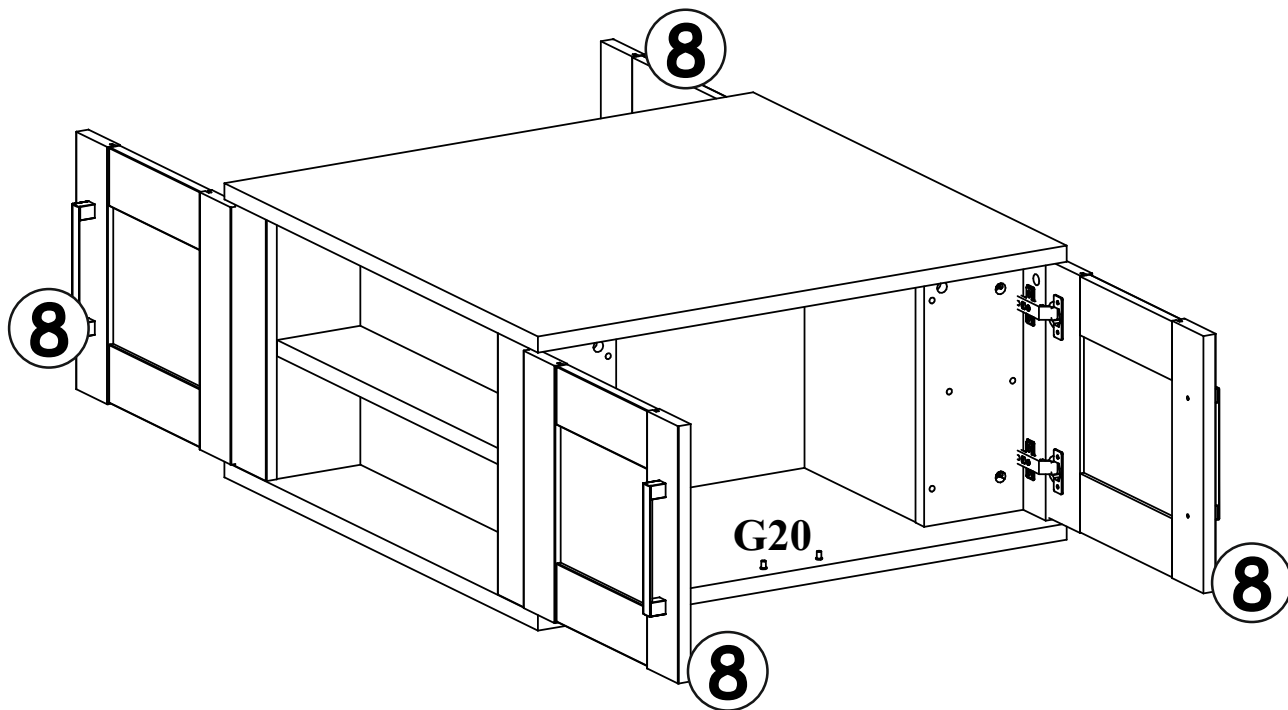

# ROMANCE 83-429

RYS	DŁ	SZ		SZT
NO	Dim.		Col.-No	Qty
1	802	802	1	1
2	802	802	1	1
3P	356	80	1	2
3L	356	80	1	2
4P	356	150	1	2
4L	356	150	1	2
5	597	356	1	2
6	468	356	1	1
7	597	126	1	2
8	396	350	1	4

90 min

A1 x42 	B4 x20 	B5 x20  ø15x12	G20 x8 	G2 x1 
B11 x32 Ø7x50 	G5 x16 	G4 x16 	CN1 x4 L=160mm 	UP16 x8 UPØ4x35 
E1 x8 Ø26 H=0 	D10 x16 USØ3,5x13 	E2 x8 H=0 	I11 x4 	D11 x4 USØ3,5x25 

1

2

3

4

5

6

7

8