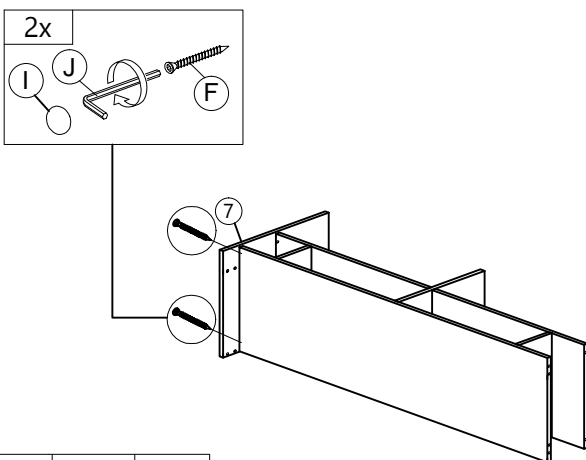

L1	L2
HANDLE VSC 19 2 pcs	P/H SCREW M4X40mm 4 pcs

Step 6

J	F
ALLEN KEY 1 pc	CSK CAP M6X40 2 pcs

Step 7

Step 8

Step 9

J	F	I
ALLEN KEY 1 pc	CSK CAP M6X40 2 pcs	CAP 2 pcs

Step 10