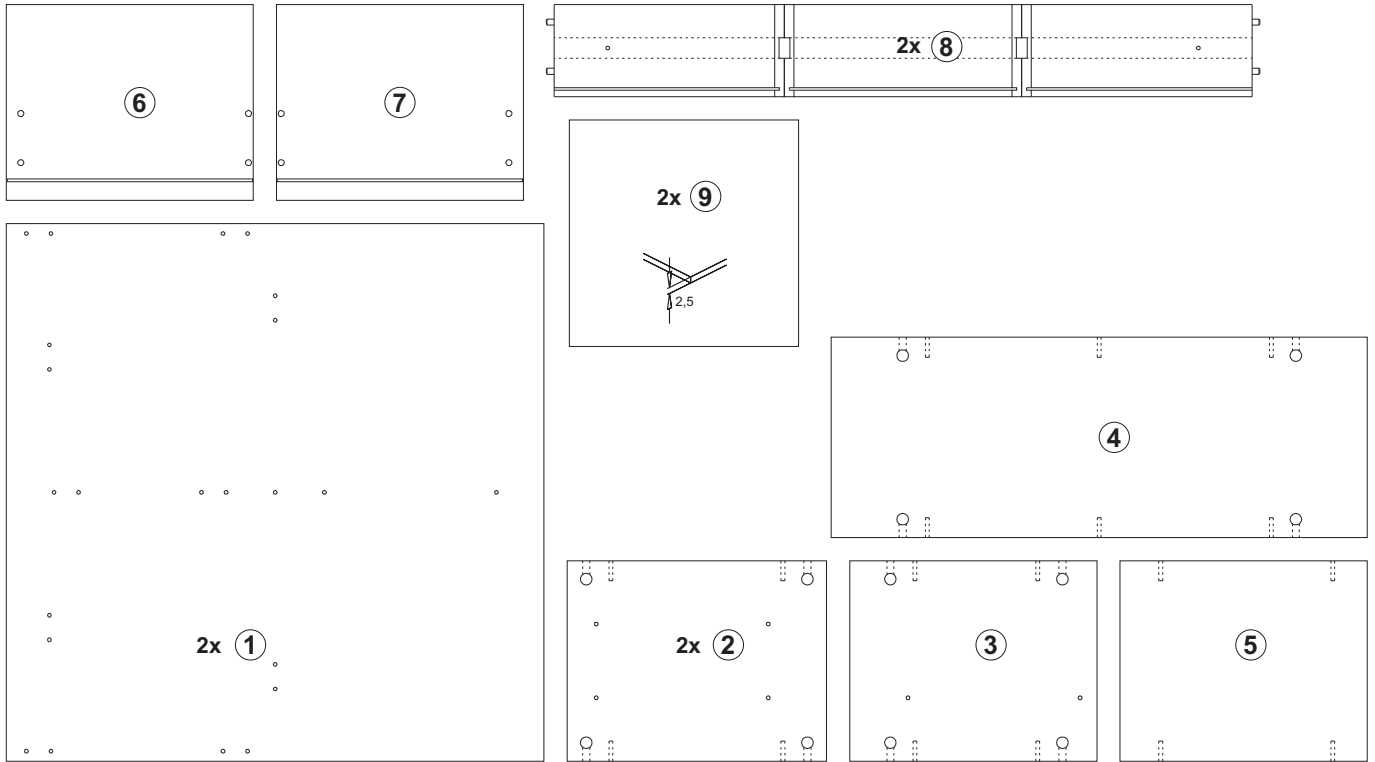

Teile / article / Pièces / Piezas / Pezzi / части / Części / Díly / Diely / Alkatrészek / части / parçalar / dele / Onderdelen / osat / Dijelovi
piese / Deler / والتجهيزات / Delei / Peças / Delar