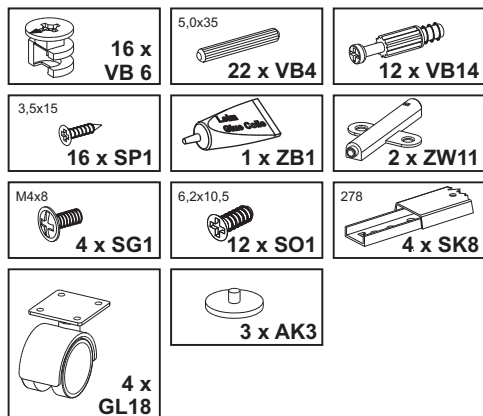

Montageanleitung
Assembly instruction
Instructions de montage
Instrucciones de montaje
Istruzioni per il montaggio
Руководство по монтажу
Instrukcja montażu
Montážní návod
Návod na montáž
Szerelési utasítás
Инструкция за монтаж
Kurulum Talimatları
Navodilo za montažo
Montagehandleiding
A s e n n u s o h j e
Upute o montaži
Instrucțiuni de montaj
Monteringsveiledning

إرشادات التركيب

Monteringsvejledning
Instruções de montagem
Monteringsanvisning

Beschläge / fittings / Ferrures pour meubles / Herrajes / Guarnizioni / Железные оправы для мебели / Okucia / Kování / Kovanie / Vasalások / обков / Parçaları / okovje / Hang- en sluitwerk / helat / Obloge / armături, balamale / Beslag / بعض التركيبات / Beslag / Guarniões / Beslag

Teile / article / Pièces / Piezas / Pezzi / части / Części / Díly / Diely / Alkatrészek / части / parçalar / dele / Onderdelen / osat / Dijelovi
 piese / Deler / والتجهيزات / Delei / Peças / Delar

B

6,2x10,5
4 x SO1

12 x VB 6

5,0x35
12 x VB4

180°

D

E

M4x8
4 x SG1