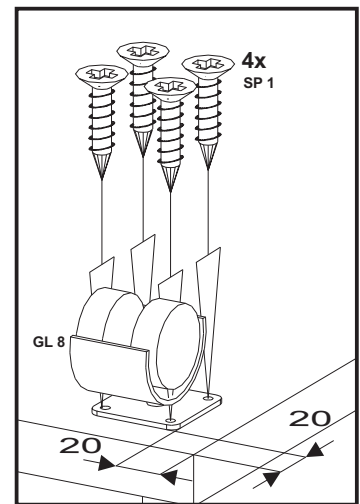

إرشادات التركيب

Monteringsvejledning
Instruções de montagem
Monteringsanvisning

Beschläge / fittings / Ferrures pour meubles / Herrajes / Guarnizioni / Железные оправы для мебели / Okucia / Kování / Kovanie / Vasalások / обков / Parçaları / okovje / Hang- en sluitwerk / helat / Obloge / armături, balamale / Beslag / بعض التركيبات / Beslag / Guarniões / Beslag

2 x ZW11

4 x VB 6

5,0x35
10 x VB4

12 x VB14

ZB1

C

6,2x10,5
8 x SO1

278
4 x SK8

12 x VB 6

5,0x35
12 x VB4

180°

D

E

M4x8
4 x SG1