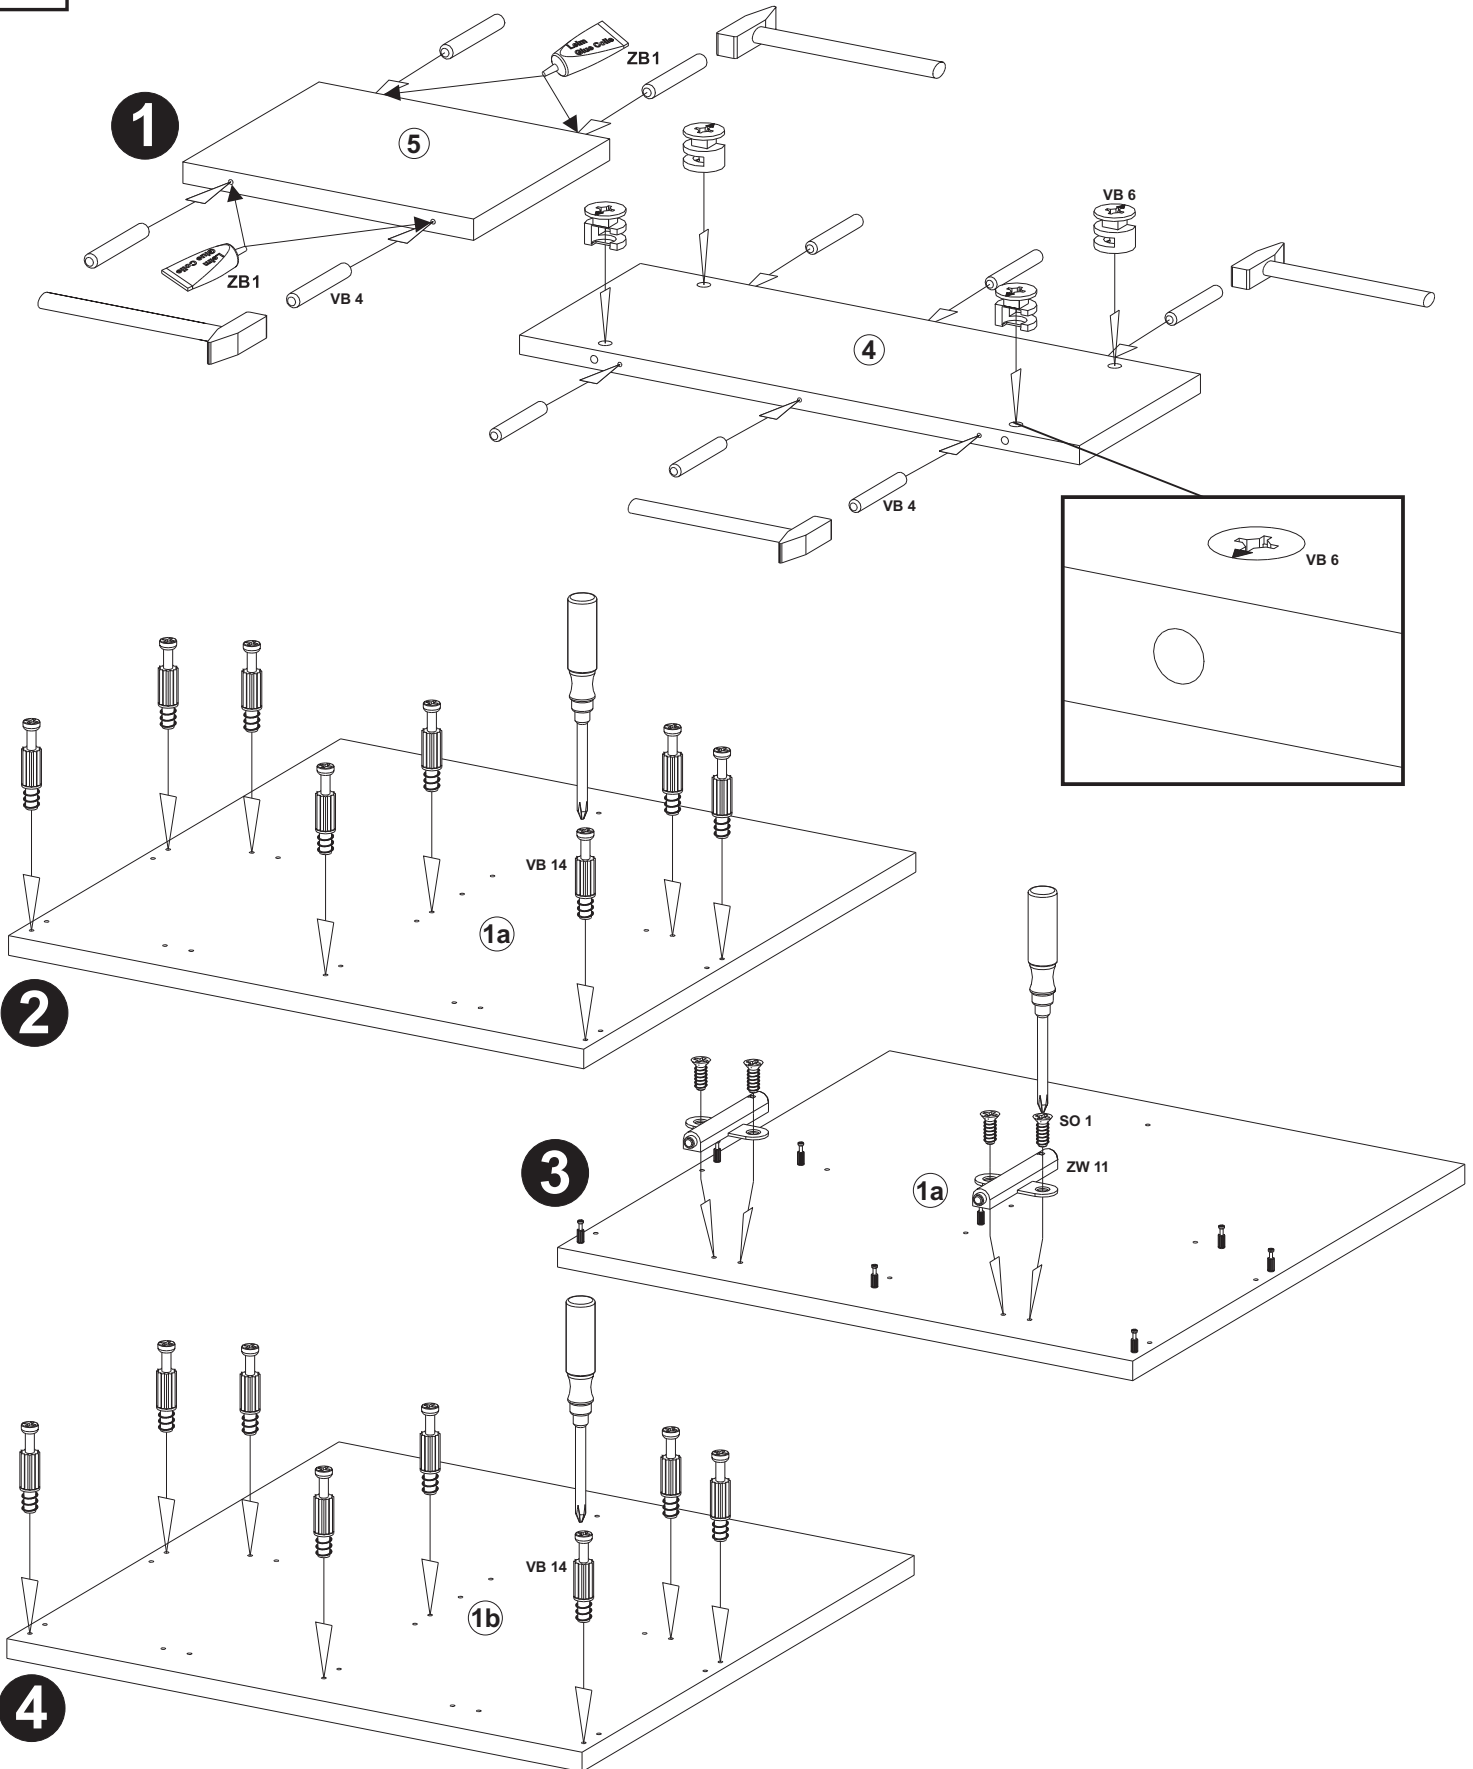

إرشادات التركيب

Monteringsvejledning
Instruções de montagem
Monteringsanvisning

Beschläge / fittings / Ferrures pour meubles / Herrajes / Guarnizioni / Железные оправы для мебели / Okucia / Kování / Kovanie / Vasalások / обков / Parçaları / okovje / Hang- en sluitwerk / helat / Obloge / armături, balamale / Beslag / بعض التركيبات / Beslag / Guarniões / Beslag

Teile / article / Pièces / Piezas / Pezzi / части / Części / Díly / Diely / Alkatrészek / части / parçalar / dele / Onderdelen / osat / Dijelovi
 piese / Deler / والتجهيزات / Delei / Peças / Delar

B

6,2x10,5
4 x SO1

2 x ZW11

4 x VB 6

5,0x35
10 x VB4

12 x VB14

ZB1

C

6,2x10,5
8 x SO1

278
4 x SK8

12 x VB 6

5,0x35
12 x VB4

180°

D

E

M4x8
4 x SG1