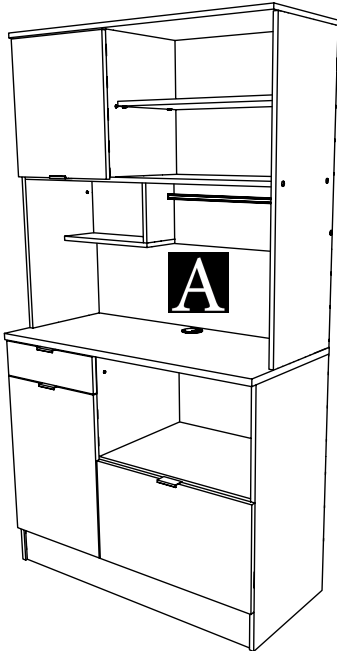

0094NOTIC5960

BUFFET

185,7cm
73 7/64

100,2cm
39 29/64

45,3cm
17 53/64

FR Remerciements :

Nous vous remercions d'avoir choisi un meuble créé et fabriqué par le Groupe Pariset et espérons qu'il vous donnera entière satisfaction.