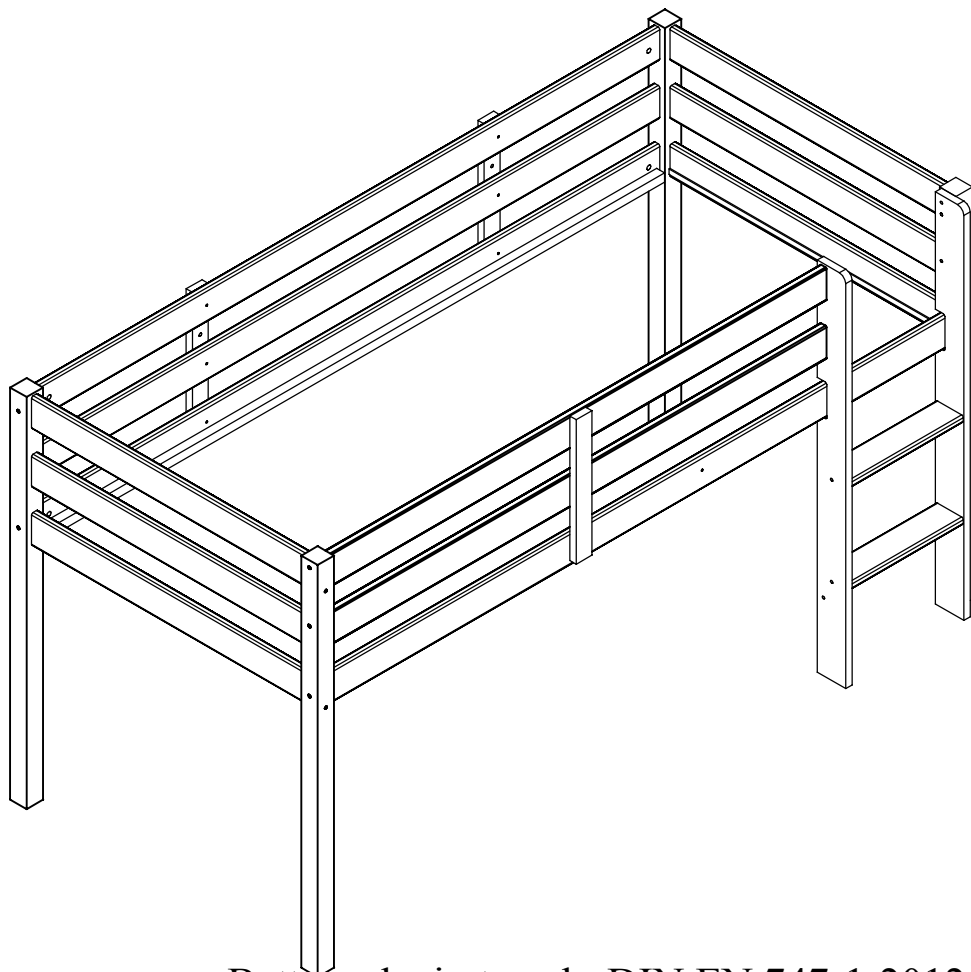

Hochbett Keni
Art. Nr. 56200-09-D , 56200-17-D
Stand der Aufbauanleitung: 05.2016

Bett produziert nach DIN EN 747-1:2012(D)+A1:2015

POL POWER
ul. Poznanska, 113 A
62-052 Komorniki
Polen
E-Mail: hbz@hbz-meble.pl