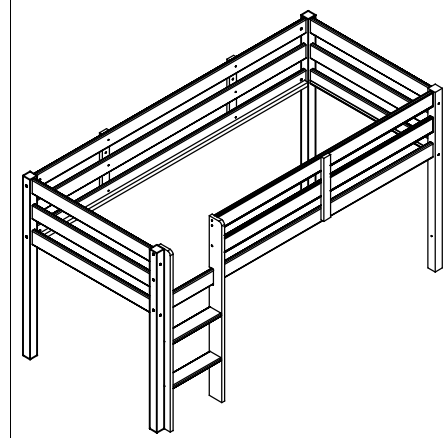

Hochbett Keni
Art. Nr. 56200-09-D , 56200-17-D
Stand der Aufbauanleitung: 05.2016

Bett produziert nach DIN EN 747-1:2012(D)+A1:2015

POL POWER
ul. Poznanska, 113 A
62-052 Komorniki
Polen
E-Mail: hbz@hbz-meble.pl