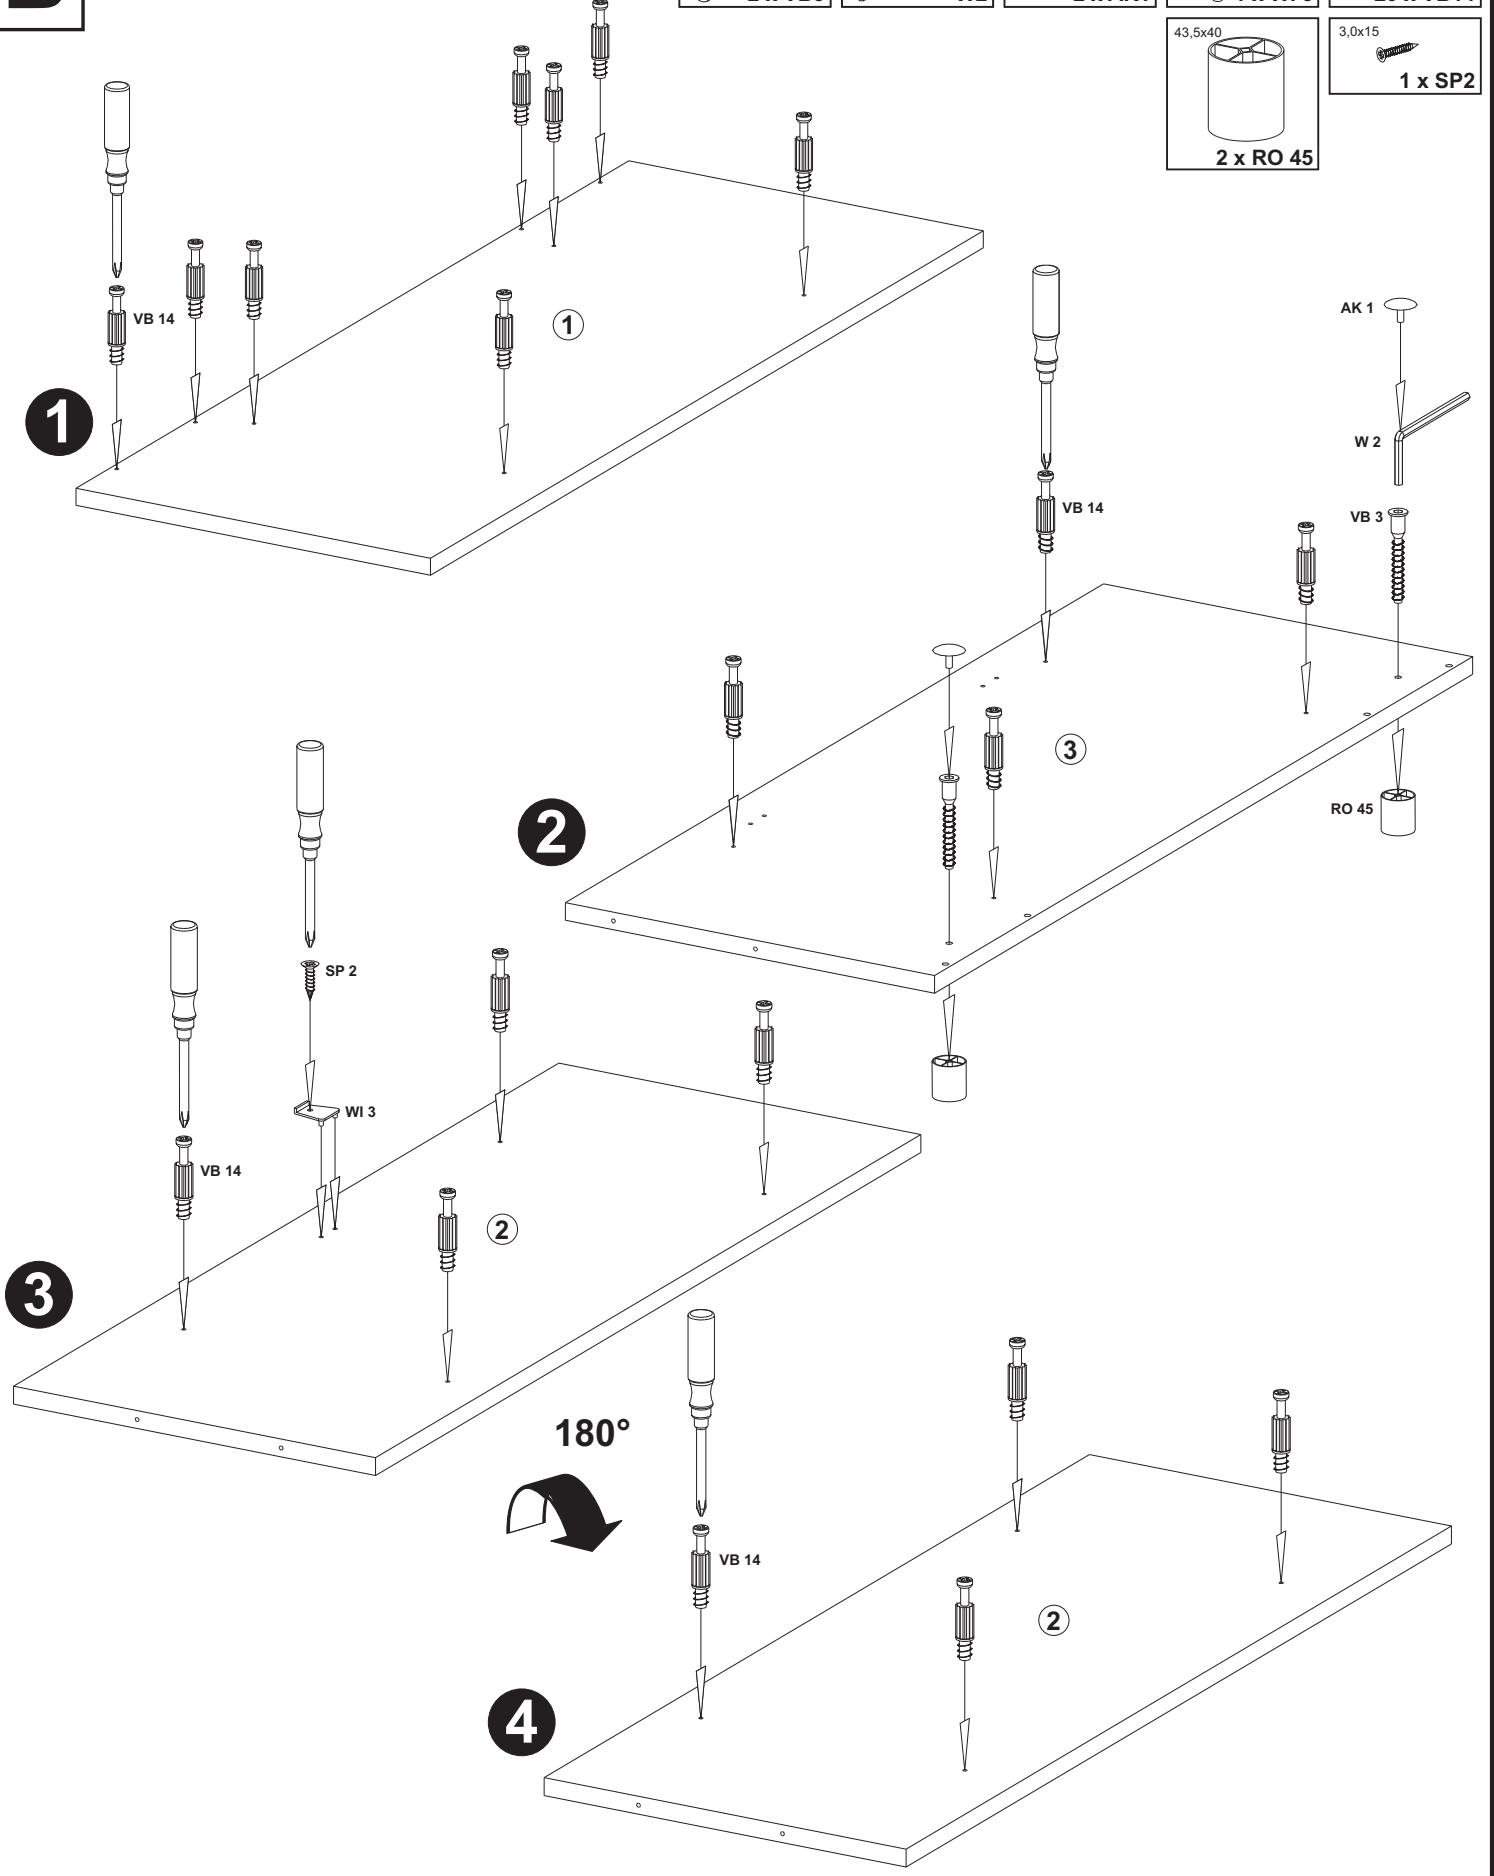

إرشادات التركيب

Monteringsvejledning
Instruções de montagem
Monteringsanvisning

Beschläge / fittings / Ferrures pour meubles / Herrajes / Guarnizioni / Крепления / Okucia / Kování /Kovanie / Vasalások / обков / Parçaları /okovje / Hang- en sluitwerk / helat / Oblo-ge / armături, balamale / Beslag / بعض التركيبات / Beslag / Guarnições / Beslag

NONA 5
Art.-Nr. 814-005

Teile / article / Pièces / Piezas / Pezzi / части / Części / Díly / Diely / Alkatrészek / Детали / parçalar / dele / Onderdelen / osat / Dijelovi
 piese / Deler / والتجهيزات / Dele / Peças / Delar

B

C

D

3,5x30
2 x SR 3

1 x GR42

2 x TB8

2 x TB19

3,5x15
4 x SP1

E

7,0x50
4 x VB3

W2

F

G

3,0x15
4 x SP2