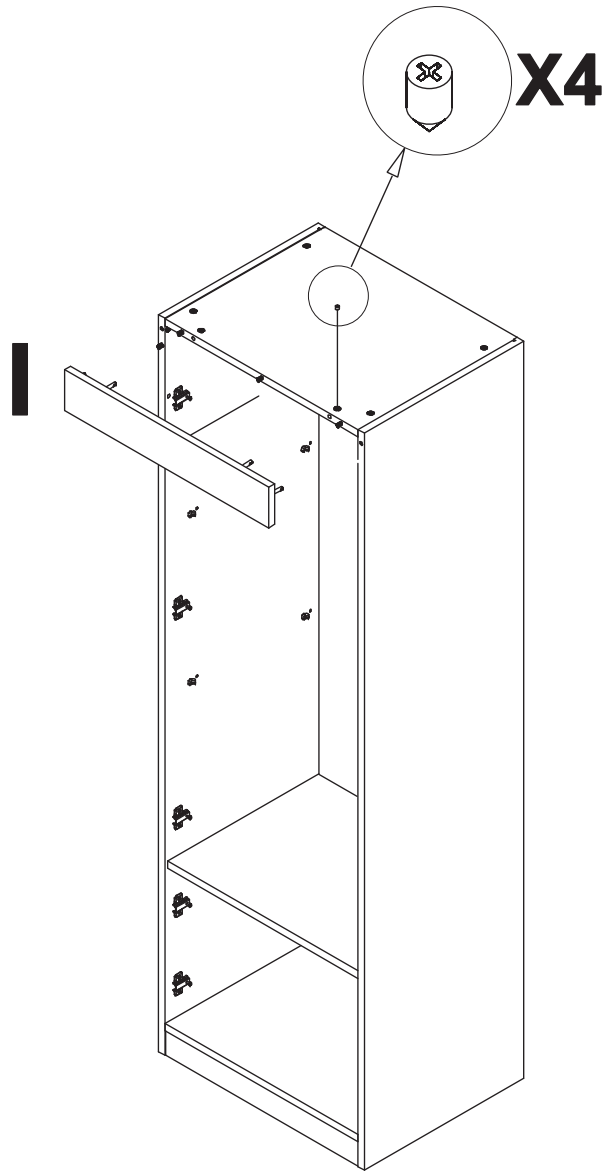

1		2		3	
16		16		21	
4		5		6	
16		8		20	
7		8		9	
VITE TBL 4MAX22,5		5		5	
4		11		12	
16		4		1	

13	
1	

A	Base Base-base	(1)
B	Cappello Dessus-Top	(1)
C	Fianco Dx Cote droit - Right side	(1)
D	Fianco Sx Cote gauche - Left side	(1)
E	Mensola Etagere - Glass	(2)
F	Ripiano fisso Etagere fixe - Fixed shelf	(1)
G	Sportello in legno Porte en bois - Wooden door	(1)
H	Sportello in vetro Porte en verre - Glass door	(1)
I	Fascia per cappello Latte puor dessus Plinth for top	(1)
L	Zoccolo Socle Plinth	(1)
M	Schienale superiore Dos superieur - Back upper	(1)
N	Schienale inferiore Dos inferieur - Back lower	(1)

1

2

3

4

5

6

7

8