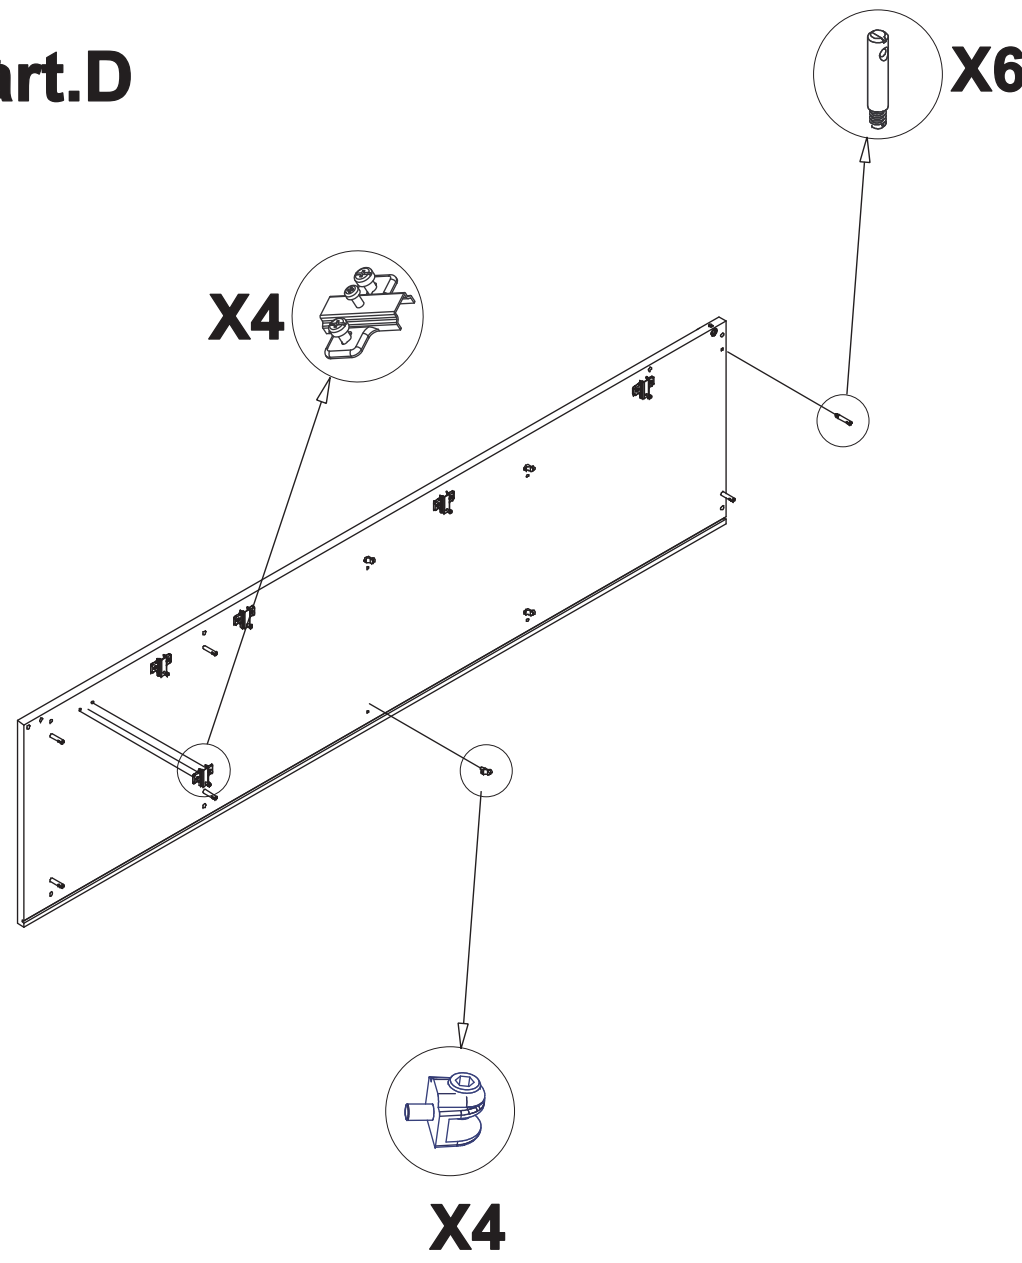

1		2		3	
16		16		21	
4		5		6	
16		8		20	
7		8		9	
VITE TBL 4MAX22,5		5		5	
4		11		12	
16		4		1	

13	
1	

A	Base Base-base	(1)
B	Cappello Dessus-Top	(1)
C	Fianco Dx Cote droit - Right side	(1)
D	Fianco Sx Cote gauche - Left side	(1)
E	Mensola Etagere - Glass	(2)
F	Ripiano fisso Etagere fixe - Fixed shelf	(1)
G	Sportello in legno Porte en bois - Wooden door	(1)
H	Sportello in vetro Porte en verre - Glass door	(1)
I	Fascia per cappello Latte puor dessus Plinth for top	(1)
L	Zoccolo Socle Plinth	(1)
M	Schienale superiore Dos superieur - Back upper	(1)
N	Schienale inferiore Dos inferieur - Back lower	(1)

GRETA VITRINE 1D

PRE MONTAGGIO
PRE ASSEMBLY
PRE MONTAGE

Part.A

Part.B

Part.C

Part.D

Part.E

Part.F