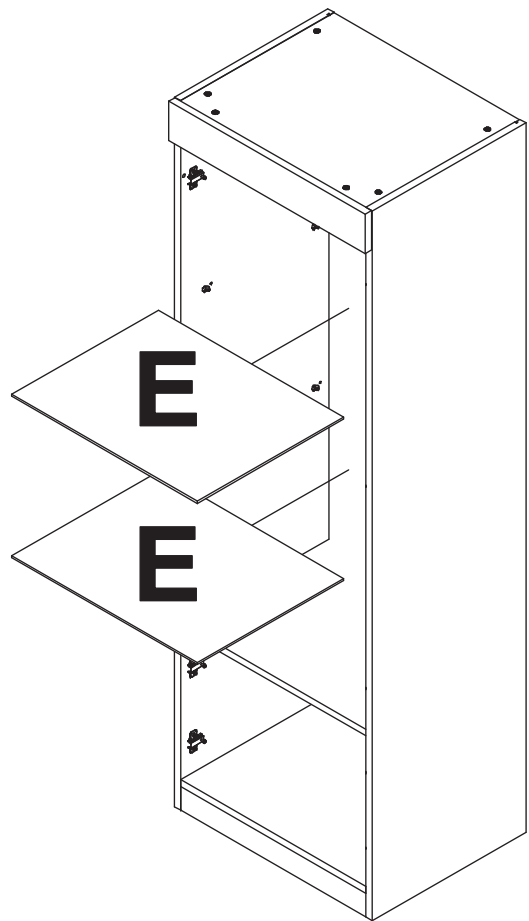

1		2		3	
16		16		21	
4		5		6	
16		8		20	
7		8		9	
VITE TBL 4MAX22,5		5		5	
4		11		12	
16		4		1	

13	
1	

A	Base Base-base	(1)
B	Cappello Dessus-Top	(1)
C	Fianco Dx Cote droit - Right side	(1)
D	Fianco Sx Cote gauche - Left side	(1)
E	Mensola Etagere - Glass	(2)
F	Ripiano fisso Etagere fixe - Fixed shelf	(1)
G	Sportello in legno Porte en bois - Wooden door	(1)
H	Sportello in vetro Porte en verre - Glass door	(1)
I	Fascia per cappello Latte puor dessus Plinth for top	(1)
L	Zoccolo Socle Plinth	(1)
M	Schienale superiore Dos superieur - Back upper	(1)
N	Schienale inferiore Dos inferieur - Back lower	(1)

1

2

3

4

5

6

7

8