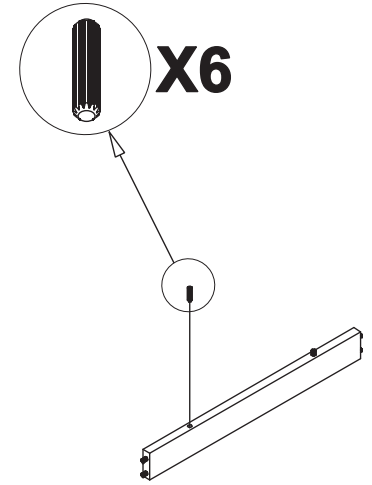

1		2		3	
16		16		21	
4		5		6	
16		8		20	
7		8		9	
VITE TBL 4MAX22,5		5		5	
4		11		12	
16		4		1	

13	
1	

A	Base Base-base	(1)
B	Cappello Dessus-Top	(1)
C	Fianco Dx Cote droit - Right side	(1)
D	Fianco Sx Cote gauche - Left side	(1)
E	Mensola Etagere - Glass	(2)
F	Ripiano fisso Etagere fixe - Fixed shelf	(1)
G	Sportello in legno Porte en bois - Wooden door	(1)
H	Sportello in vetro Porte en verre - Glass door	(1)
I	Fascia per cappello Latte puor dessus Plinth for top	(1)
L	Zoccolo Socle Plinth	(1)
M	Schienale superiore Dos superieur - Back upper	(1)
N	Schienale inferiore Dos inferieur - Back lower	(1)

PRE MONTAGGIO
PRE ASSEMBLY
PRE MONTAGE

Part.G

Part.I

Part.H

Part.L

PRE MONTAGGIO
PRE ASSEMBLY
PRE MONTAGE

Part.M

Part.N