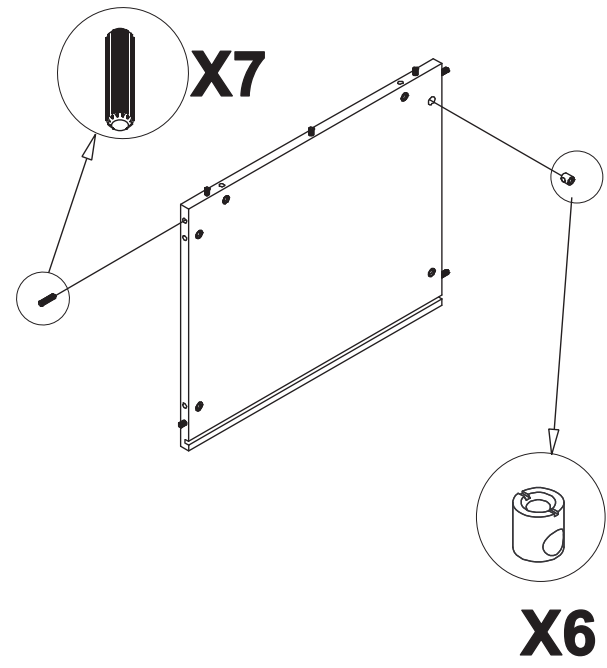

PRE MONTAGGIO
PRE ASSEMBLY
PRE MONTAGE

Part.A

Part.B