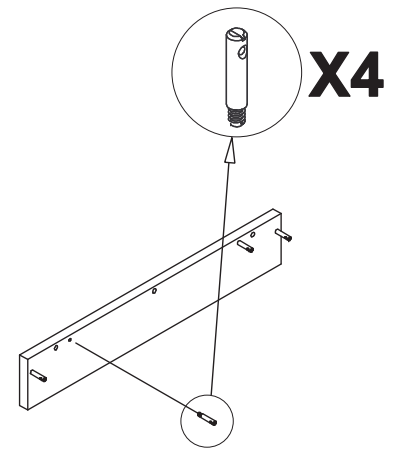

PRE MONTAGGIO
PRE ASSEMBLY
PRE MONTAGE

Part.G

Part.I

Part.H

Part.L