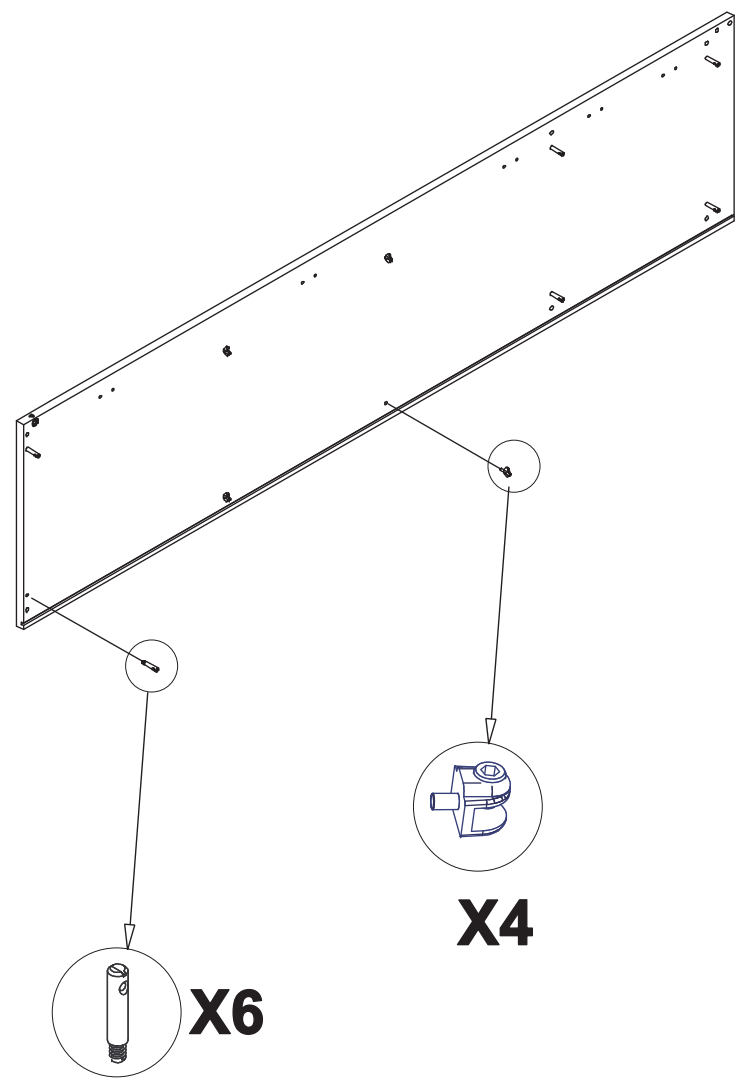

1		2		3	
16		16		21	
4		5		6	
16		8		20	
7		8		9	
VITE TBL 4MAX22,5		5		5	
4		11		12	
16		4		1	

13	
1	

A	Base Base-base	(1)
B	Cappello Dessus-Top	(1)
C	Fianco Dx Cote droit - Right side	(1)
D	Fianco Sx Cote gauche - Left side	(1)
E	Mensola Etagere - Glass	(2)
F	Ripiano fisso Etagere fixe - Fixed shelf	(1)
G	Sportello in legno Porte en bois - Wooden door	(1)
H	Sportello in vetro Porte en verre - Glass door	(1)
I	Fascia per cappello Latte puor dessus Plinth for top	(1)
L	Zoccolo Socle Plinth	(1)
M	Schienale superiore Dos superieur - Back upper	(1)
N	Schienale inferiore Dos inferieur - Back lower	(1)

GRETA VITRINE 1D

PRE MONTAGGIO
PRE ASSEMBLY
PRE MONTAGE

Part.A

Part.B

Part.C

Part.D

Part.E

Part.F