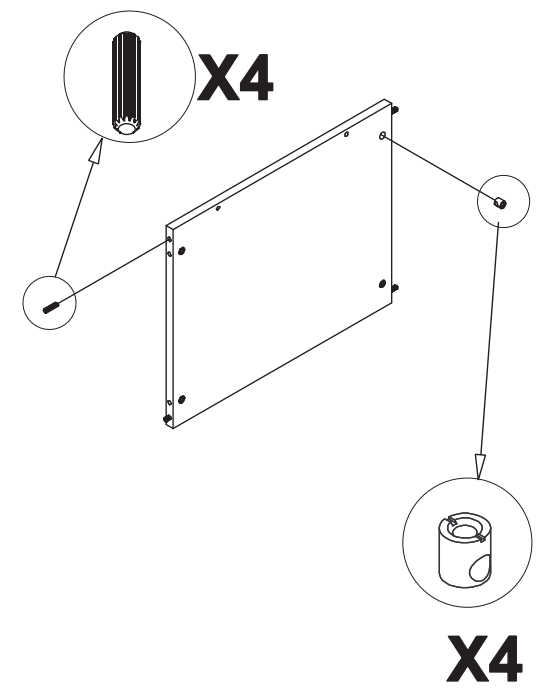

1		2		3	
16		16		21	
4		5		6	
16		8		20	
7		8		9	
VITE TBL 4MAX22,5		5		5	
4		11		12	
16		4		1	

13	
1	

A	Base Base-base	(1)
B	Cappello Dessus-Top	(1)
C	Fianco Dx Cote droit - Right side	(1)
D	Fianco Sx Cote gauche - Left side	(1)
E	Mensola Etagere - Glass	(2)
F	Ripiano fisso Etagere fixe - Fixed shelf	(1)
G	Sportello in legno Porte en bois - Wooden door	(1)
H	Sportello in vetro Porte en verre - Glass door	(1)
I	Fascia per cappello Latte puor dessus Plinth for top	(1)
L	Zoccolo Socle Plinth	(1)
M	Schienale superiore Dos superieur - Back upper	(1)
N	Schienale inferiore Dos inferieur - Back lower	(1)

GRETA VITRINE 1D

PRE MONTAGGIO
PRE ASSEMBLY
PRE MONTAGE

Part.A

Part.B

Part.C

Part.D

Part.E

Part.F