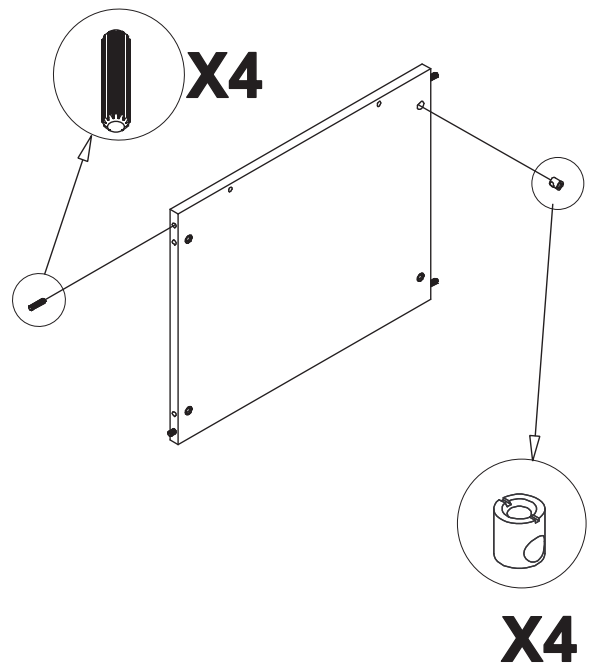

PRE MONTAGGIO
PRE ASSEMBLY
PRE MONTAGE

Part.A