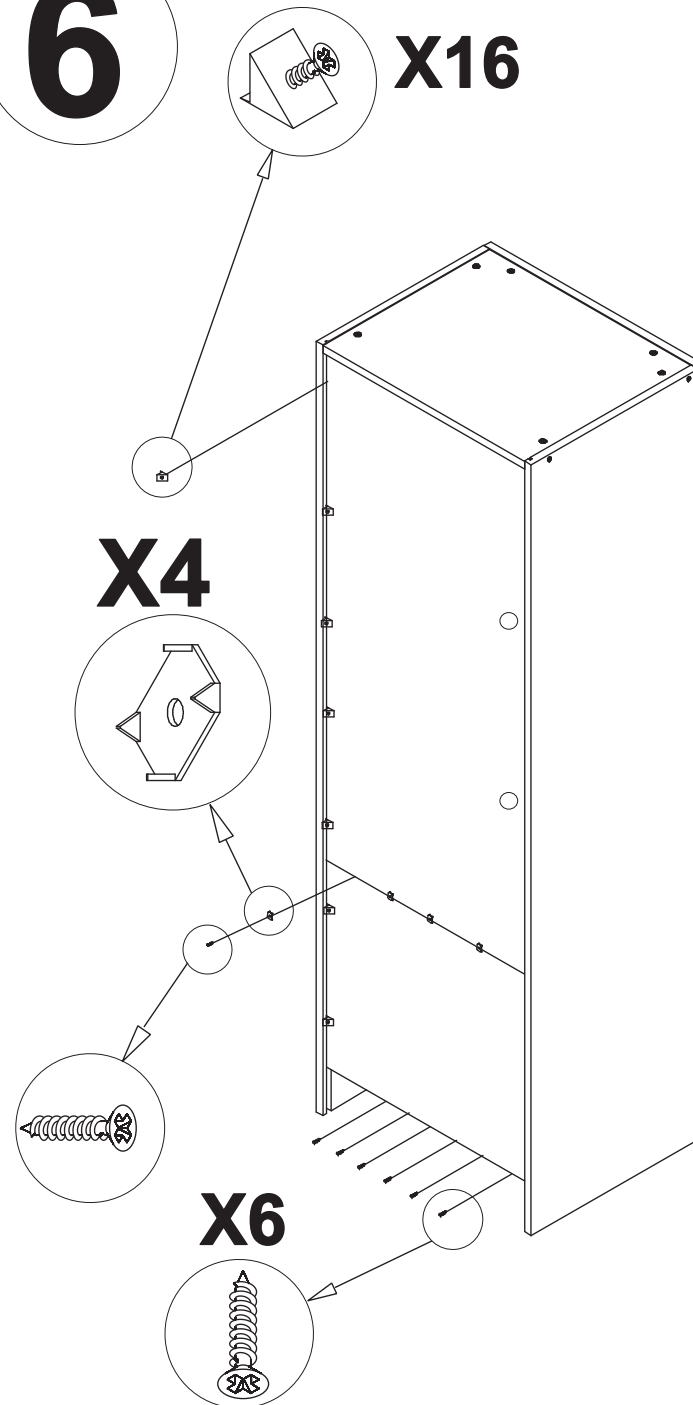

1		2		3	
16		16		21	
4		5		6	
16		8		20	
7		8		9	
VITE TBL 4MAX22,5		5		5	
4		11		12	
16		4		1	

13	
1	

A	Base Base-base	(1)
B	Cappello Dessus-Top	(1)
C	Fianco Dx Cote droit - Right side	(1)
D	Fianco Sx Cote gauche - Left side	(1)
E	Mensola Etagere - Glass	(2)
F	Ripiano fisso Etagere fixe - Fixed shelf	(1)
G	Sportello in legno Porte en bois - Wooden door	(1)
H	Sportello in vetro Porte en verre - Glass door	(1)
I	Fascia per cappello Latte puor dessus Plinth for top	(1)
L	Zoccolo Socle Plinth	(1)
M	Schienale superiore Dos superieur - Back upper	(1)
N	Schienale inferiore Dos inferieur - Back lower	(1)

1

2

3

4

5

6

7

8