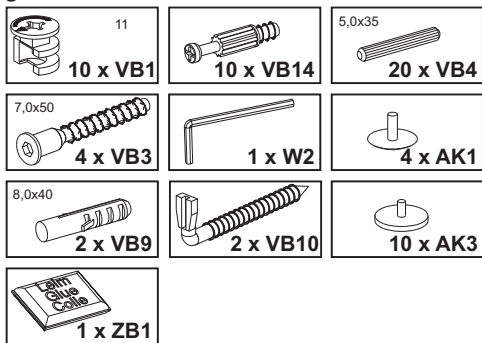

Beschläge / fittings / Ferrures pour meubles / Herrajes / Guarnizioni / Железные оправы для мебели / Okucia / Kování / Kovanie / Vasalások / обков / Parçaları / okovje / Hang- en sluitwerk / helat / Obloge