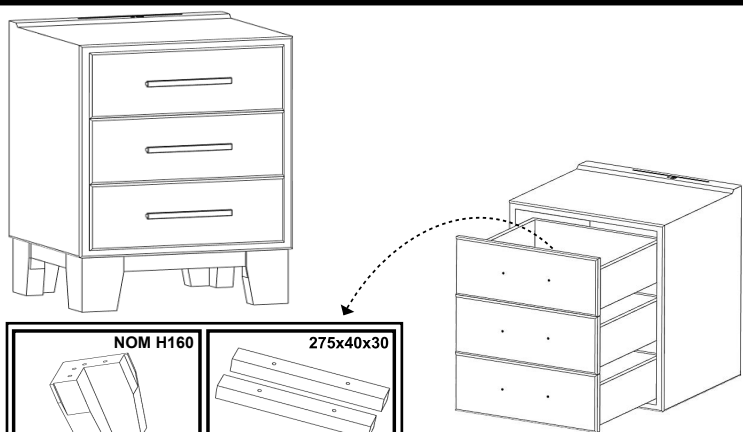

MARS NAKO

16122021