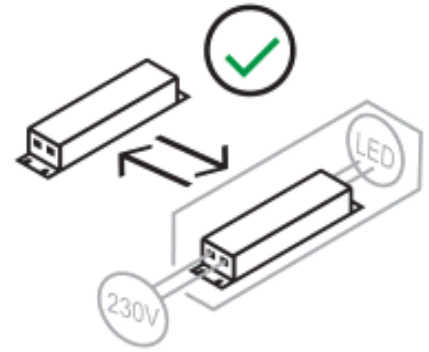

LED repair

SWITCH repair

USB repair

PL- Ten produkt zawiera źródła światła o klasie efektywności energetycznej „G”

DA- Dette produkt indeholder en lyskilde til energieffektivitetsklasse „G”

ES- Este producto contiene una fuente de luz de clase de eficiencia energética „G”