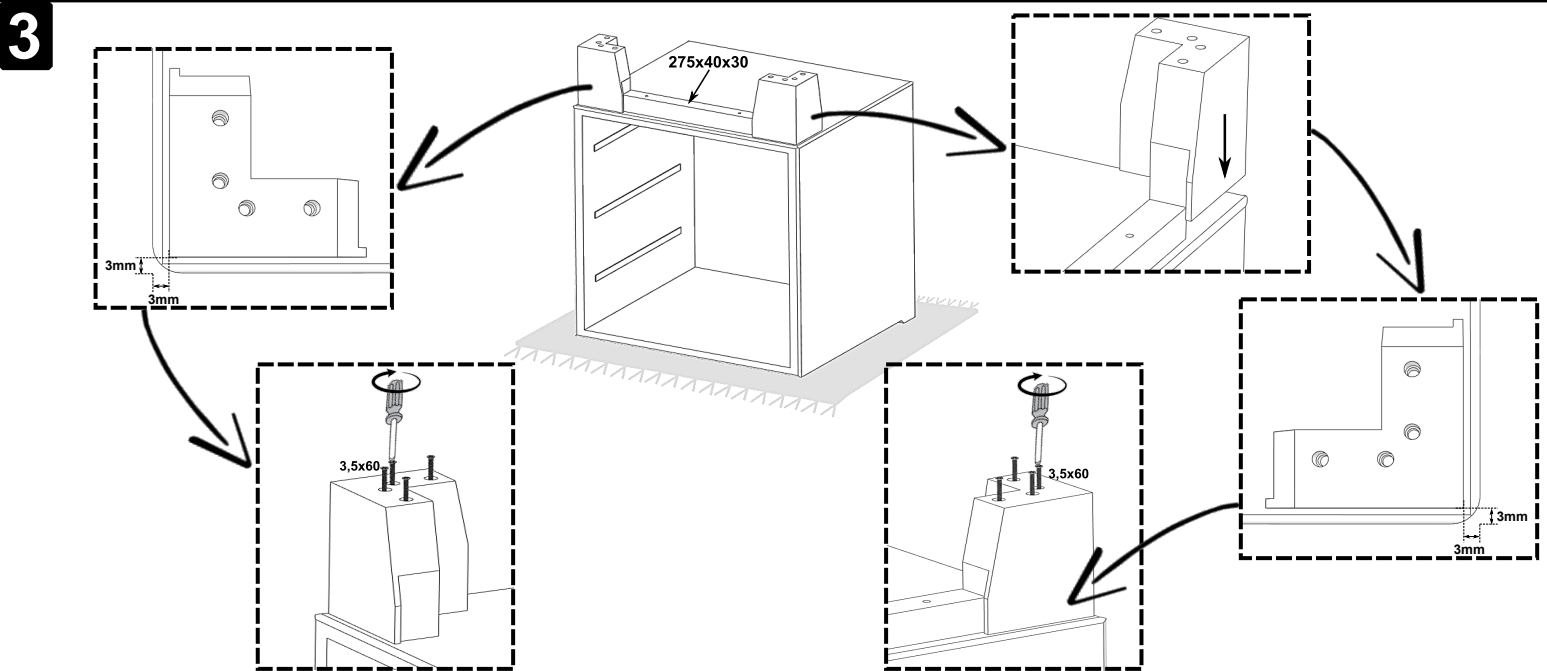

MARS NAKO

16122021