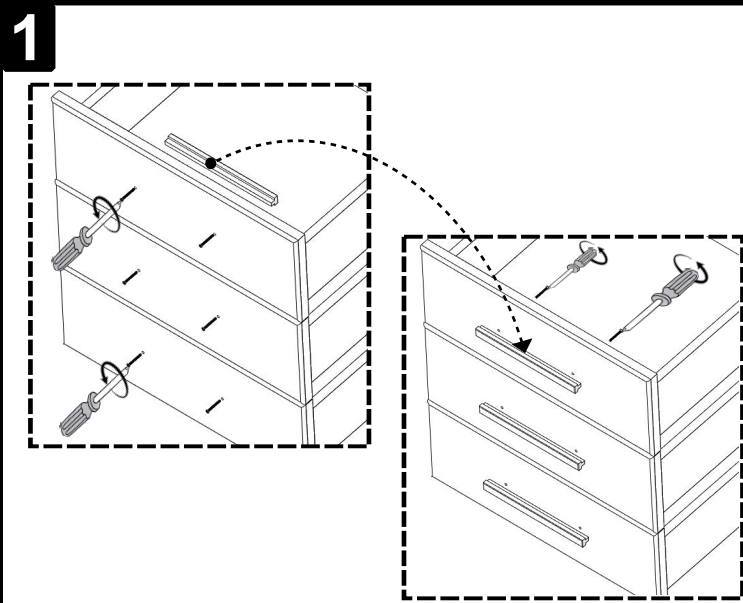

MARS NAKO

16122021