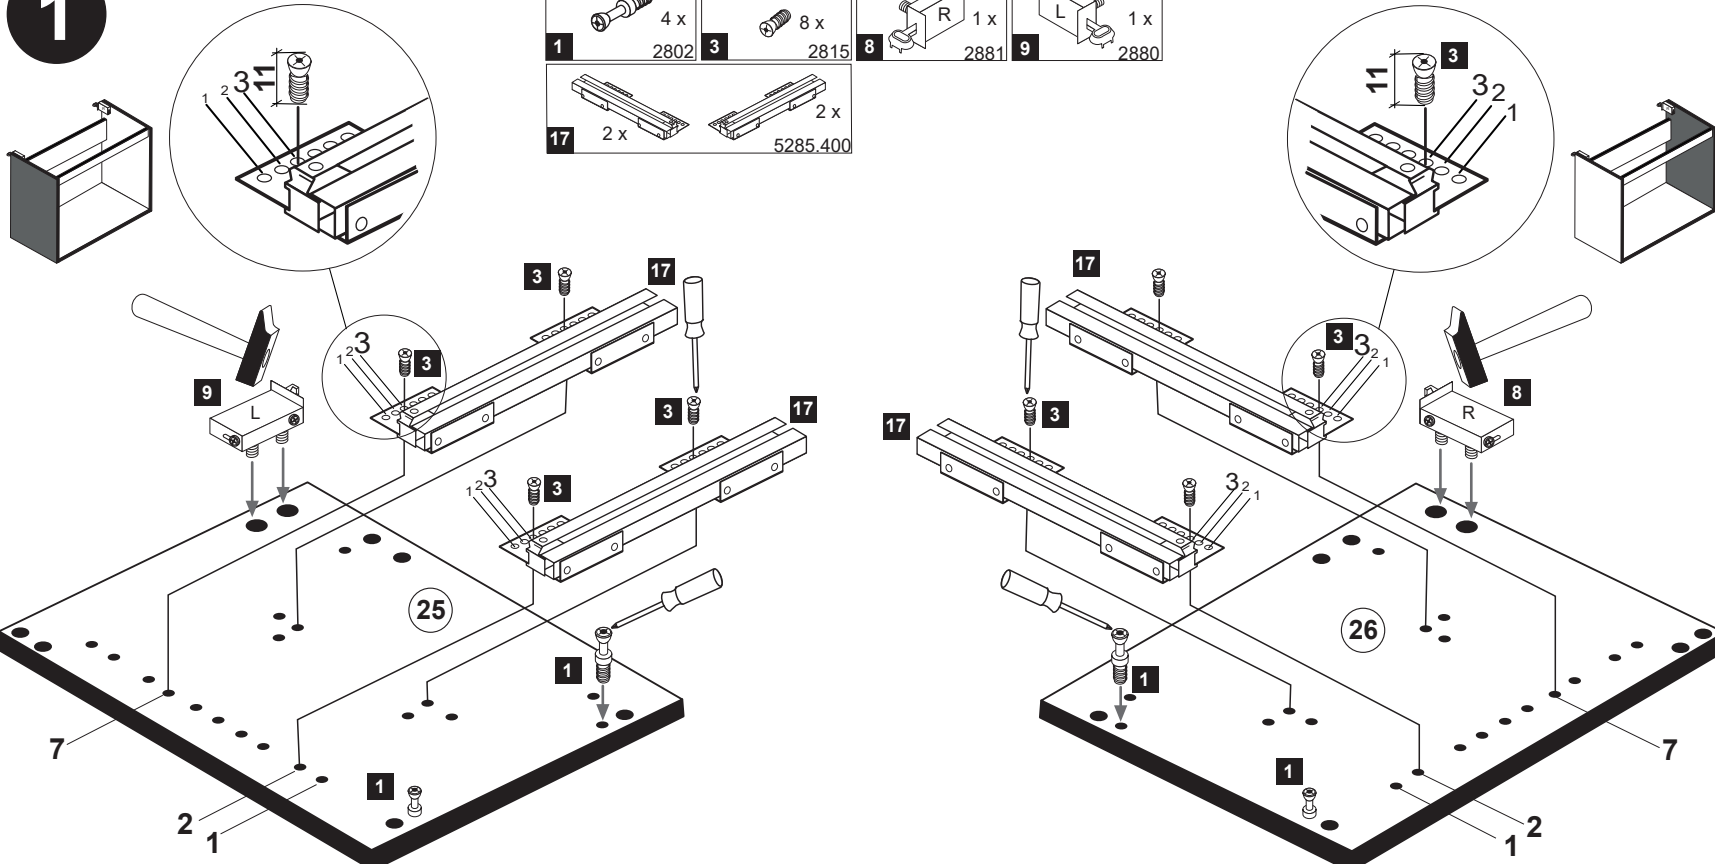

1

1 4 x 2802	3 6,3 x 11 8 x 2815	8 1 x 2881	9 1 x 2880
17 2 x 5285.400