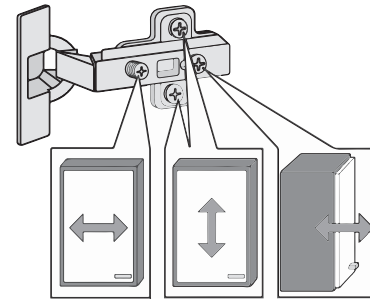

88844.315

1 4 x 2802	2 4 x 2801	3 6,3 x 11 8 x 2815	4 4 x 1121	5 6,3 x 16 8 x 2816	6 8 x 30 12 x 2861
7 4 x 30 2 x 2830	8 1 x 2881	9 1 x 2880	10 5,8 x 55 2 x 2840	11 8 x 30 2 x 2842	12 3,5 x 15 28 x 2804
13 4 x 2865	14 8 x 5 2 x 2855	15 4 x 1122	16 1 x 2863	17 2 x 5285.400	18 2 x 5284.400

Das beigegefügte Wandbefestigungsmaterial (Dübel und Schrauben) eignet sich nur für festes Mauerwerk (z.B.: Beton- oder Ziegelwände). Für andere Wandaufbauten sind eventuell Spezialdübel und andere Schrauben notwendig. Ziehen Sie gegebenenfalls eine Fachkraft zu Rate.

De beigeleidende wandmontage hardware (pluggen en schroeven) is alleen geschikt voor massief metselwerk (bijvoorbeeld beton of bakstenen muren). Voor andere muur structuren zijn eventueel bijzondere ankerbouten en andere noodzakelijke. Draai indien nodig, een deskundige.

Приложенный материал для крепления к стене (дюбели и винты) пригоден только для жестких кладок (например, бетонные или кирпичные стены). Для других настенных конструкций необходимы смотря по обстоятельствам специальные дюбели и другие винты. При необходимости проконсультируйтесь у специалиста.

Le mur d'accompagnement matériel de montage (chevilles et vis) ne convient que pour la maçonnerie solide (par exemple en béton ou des murs de briques). Pour les structures de mur d'autres sont peut-être spéciale boulons d'ancrage et d'autres nécessaires. Serrer le cas échéant, un expert.

Załączony materiał do mocowania do ściany (kolki rozprężne i wkręty) nadaje się tylko do ścian murowanych (np. z betonu lub cegieł). Do ścian wykonanych w innych technologiach konieczne być mogą specjalne kolki rozprężne i inne wkręty. W razie potrzeby skorzystaj z fachowej pomocy