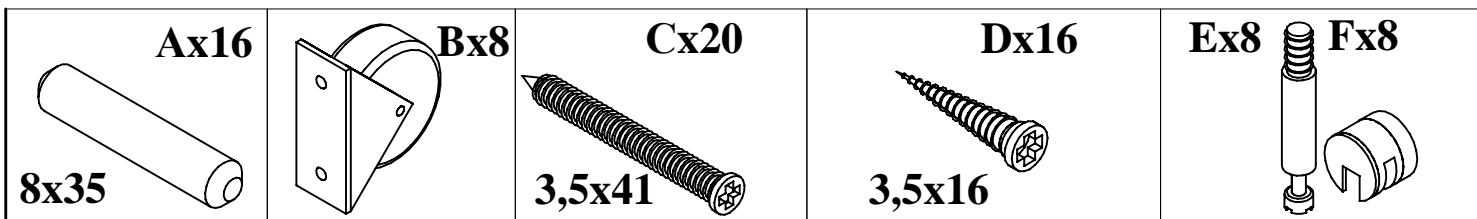

Universal Bettschubkästen 5047017G

POL POWER
ul. Poznanska, 113 A
62-052 Komorniki
Polen
E-Mail: hbz@hbz-meble.pl

POL POWER
Verkaufsbüro Deutschland
Pyrmonter Str. 78
32676 Lügde Deutschland
E-Mail: hbz-meble@web.de

№	L	B	S	Q	pac.
1	992	250	16	2	1
5	874	449	3	4	1
6	864	60	15	2	1
7	880	92	16	2	1
8	880	92	16	2	1
9	880	92	16	2	1
10	880	92	16	2	1
11	940	180	16	2	1

1

2

3

4

x2