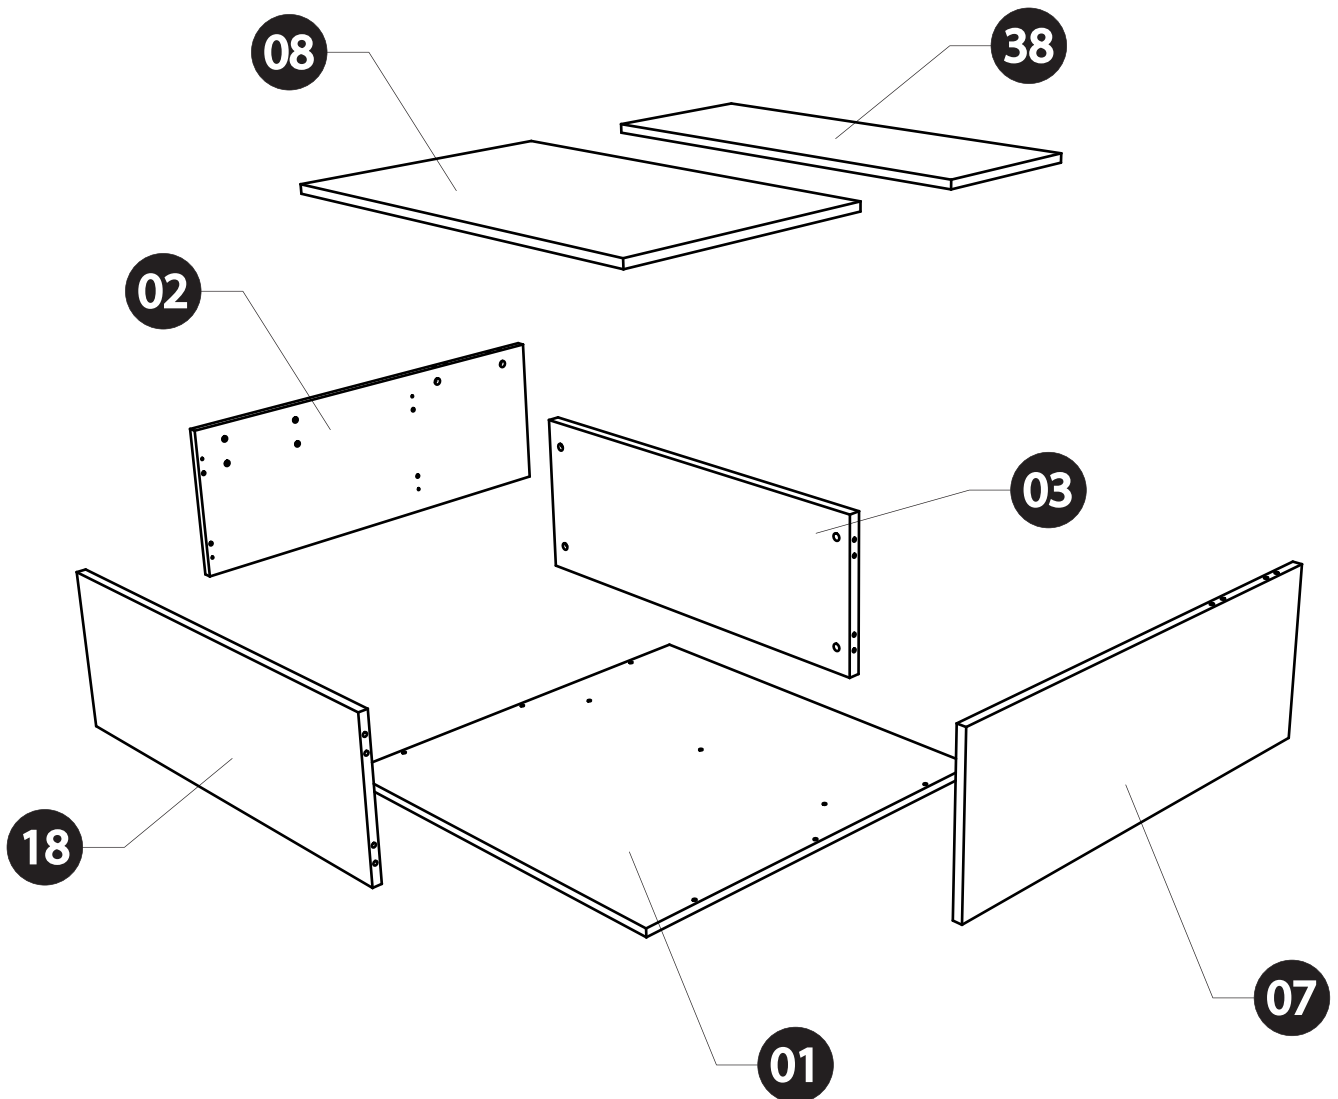

**HR** U SLUČAJU REKLAMACIJE, VRATITE SE NA PRODAJNO MJESTO S OVIM UPUTAMA ZA MONTAŽU

	+40°C +104°F	
	HYGROMETRIE HYGROMETRY 40%-65%	
	+15°C +59°F	

1 an  
1 year

OK

<i>DESIGNATION</i>		N°		
Dessous	90 x 90 x 1.8	1		2
Côté gauche	89.6 x 33 x 1.8	2		1
Séparation	86 x 33 x 2.5	3		1
Côté droit	89.6 x 33 x 1.8	7		1
Plateau relevant	90 x 56 x 1.8	8		2
Face avant	86 x 30.5 x 1.8	18		1
Dessus	90 x 32.5 x 1.8	38		2