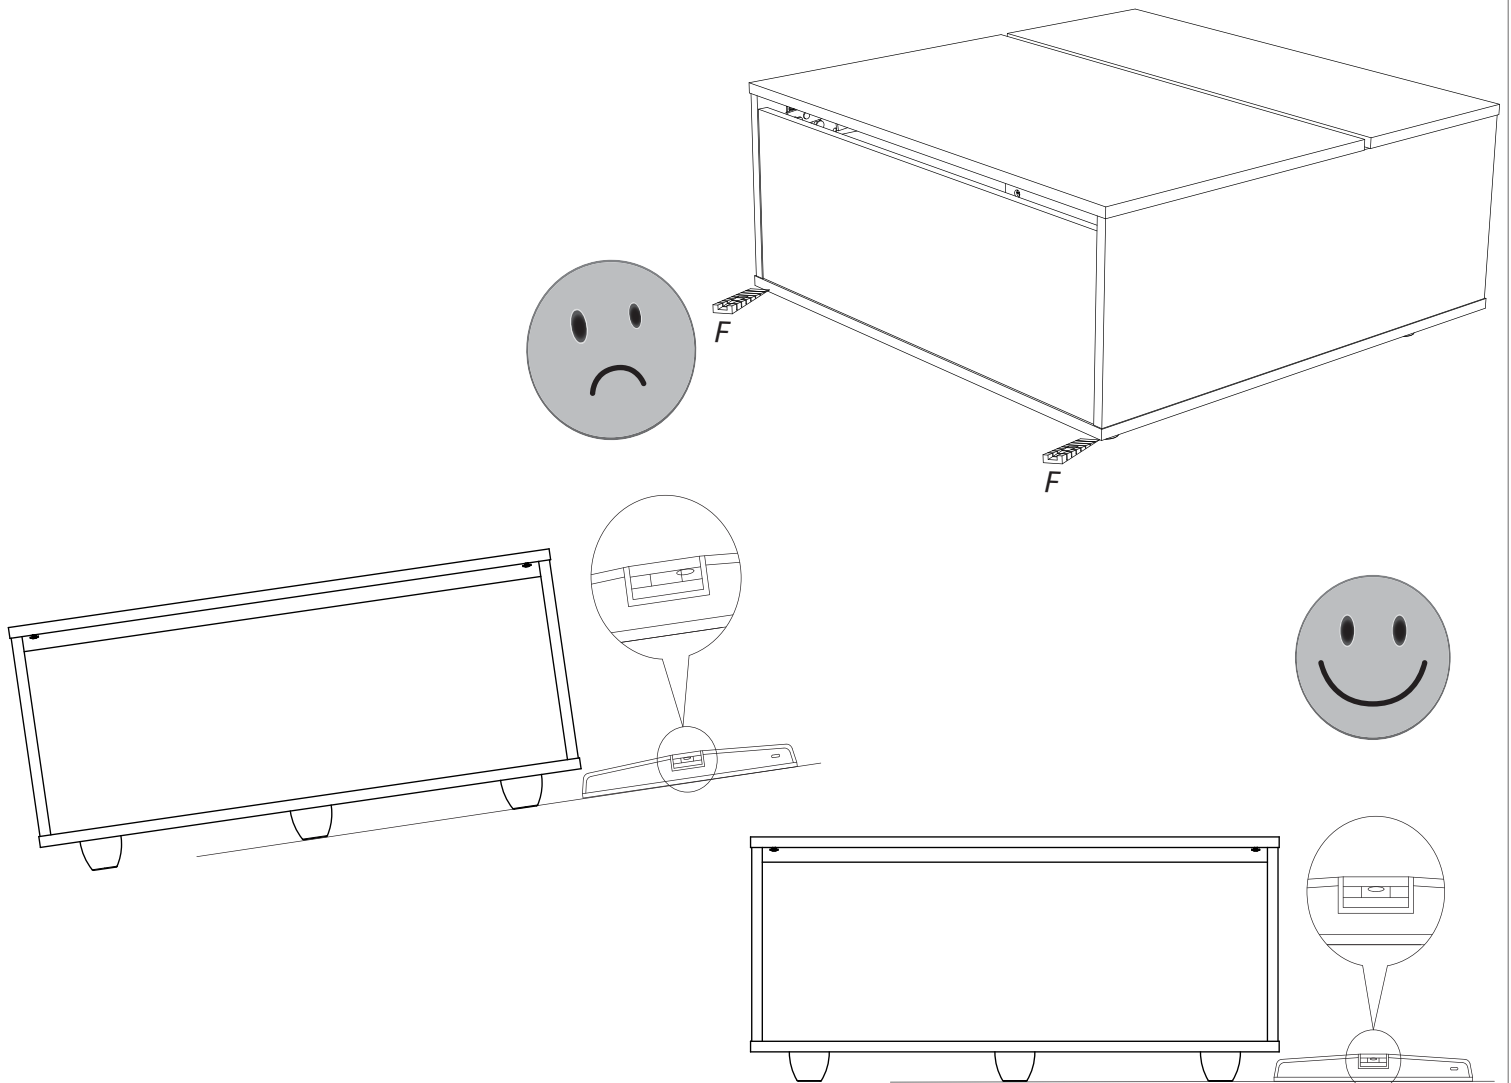

# 11

F - x2

**SPIRIT 36:**

Table basse relevante composé de panneaux de particules revêtus papier blanc laqués blanc brillant.

L.90 cm - H.41.5/65 cm - P.90 cm.

A monter soi-même.

**SPIRIT 38:**

Table basse relevante composé de panneaux de particules revêtus papier noir laqués noir brillant.