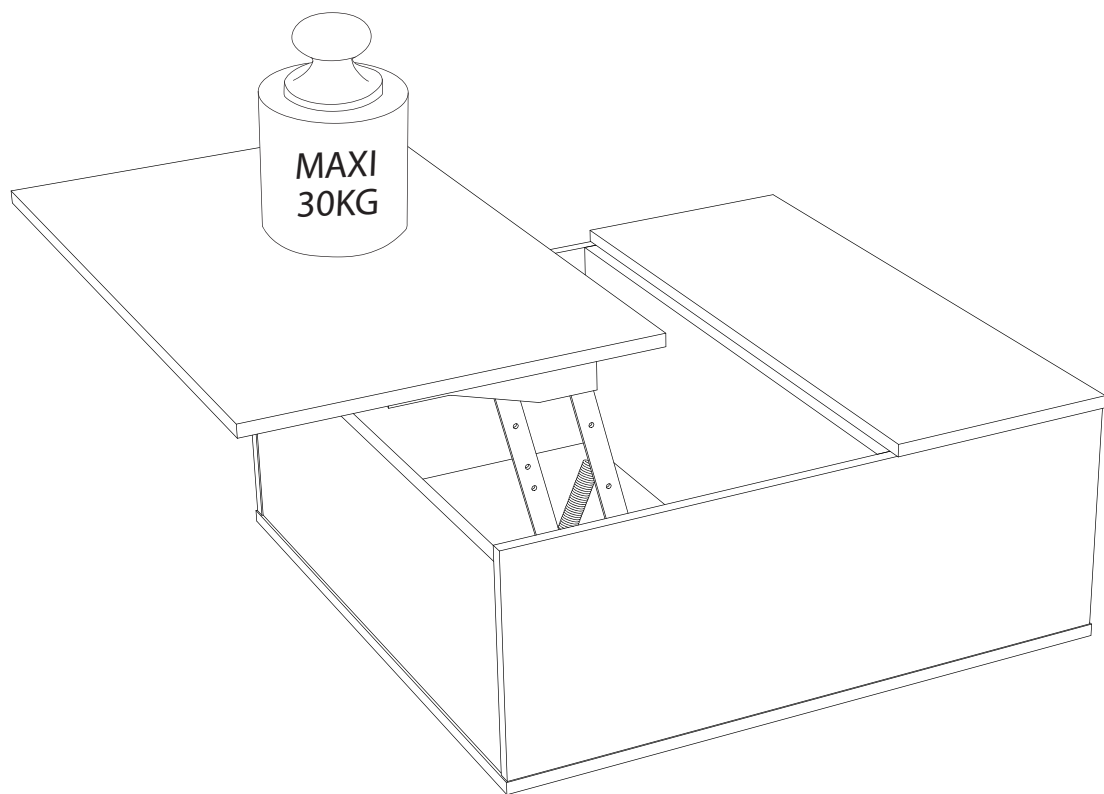

# 10

D - x12

# 11

F - x2

**SPIRIT 36:**

Table basse relevante composé de panneaux de particules revêtus papier blanc laqués blanc brillant.

L.90 cm - H.41.5/65 cm - P.90 cm.

A monter soi-même.

**SPIRIT 38:**

Table basse relevante composé de panneaux de particules revêtus papier noir laqués noir brillant.