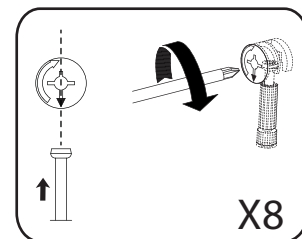

2

Pélicule de protection à retirer

02

03

18

07

3

38

C

C

C

C